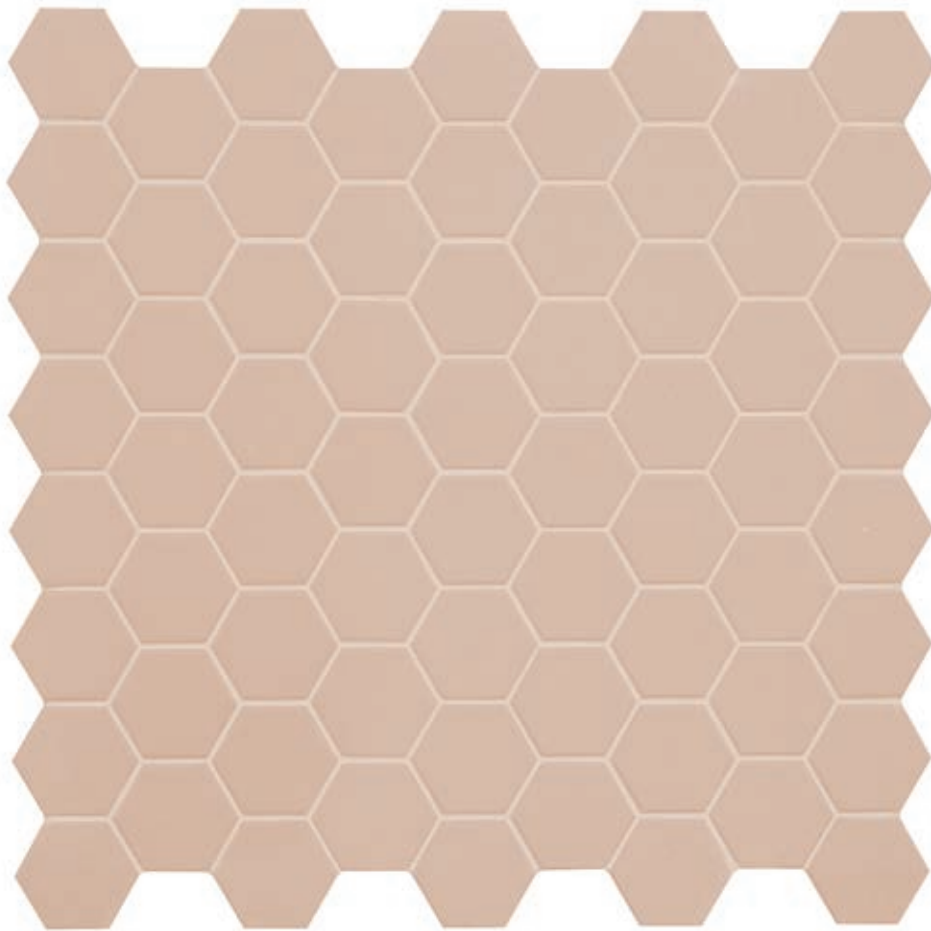

ROSY BLUSH

Mosaic 31,6x31,6cm (chip 4,3x3,8cm)

matt finish

± 4,5mm

Hexa