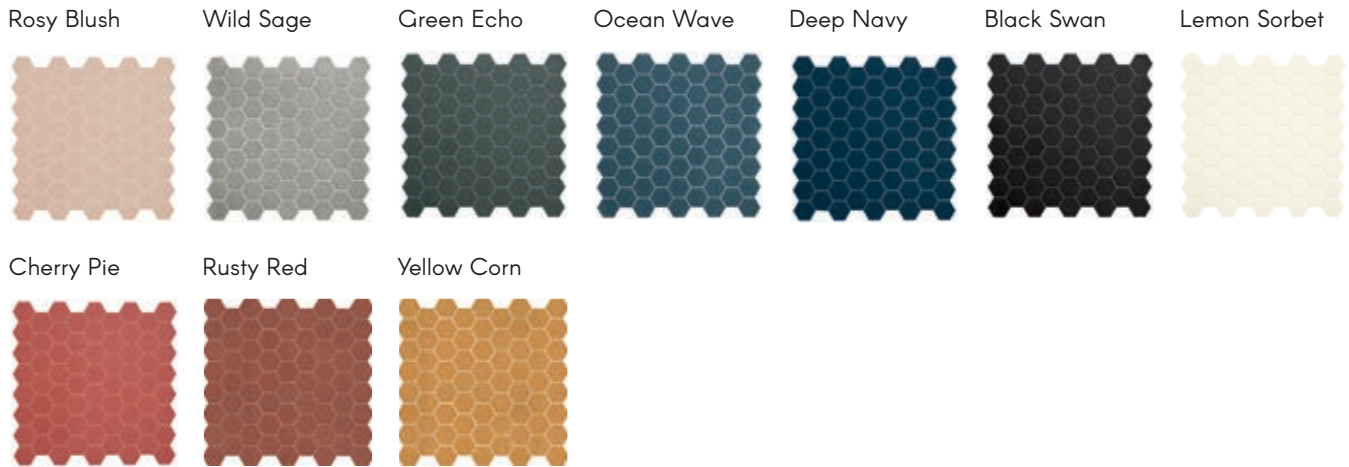

MOSAIC $\approx$ 4,5mm

Hexa

- MATT finish -

Hexagonal mosaic in **4,3x3,8cm** chips and **31,6x31,6cm** sheets, full body porcelain mosaic, high level technology made in Italy, suitable for floors and walls. Available in a minimalist MATT FINISH, in 10 contemporary colors which are the perfect interpretation of the latest design trends.

Mosaico esagonale in tessere di 4,3x3,8cm e fogli di 31,6x31,6cm, tecnologia di alto livello made in Italy, mosaico in gres porcellanato, adatto per pavimenti e rivestimenti. Disponibile in una finitura MATT minimalista, in 10 colori contemporanei che sono la perfetta interpretazione delle ultime tendenze del design.